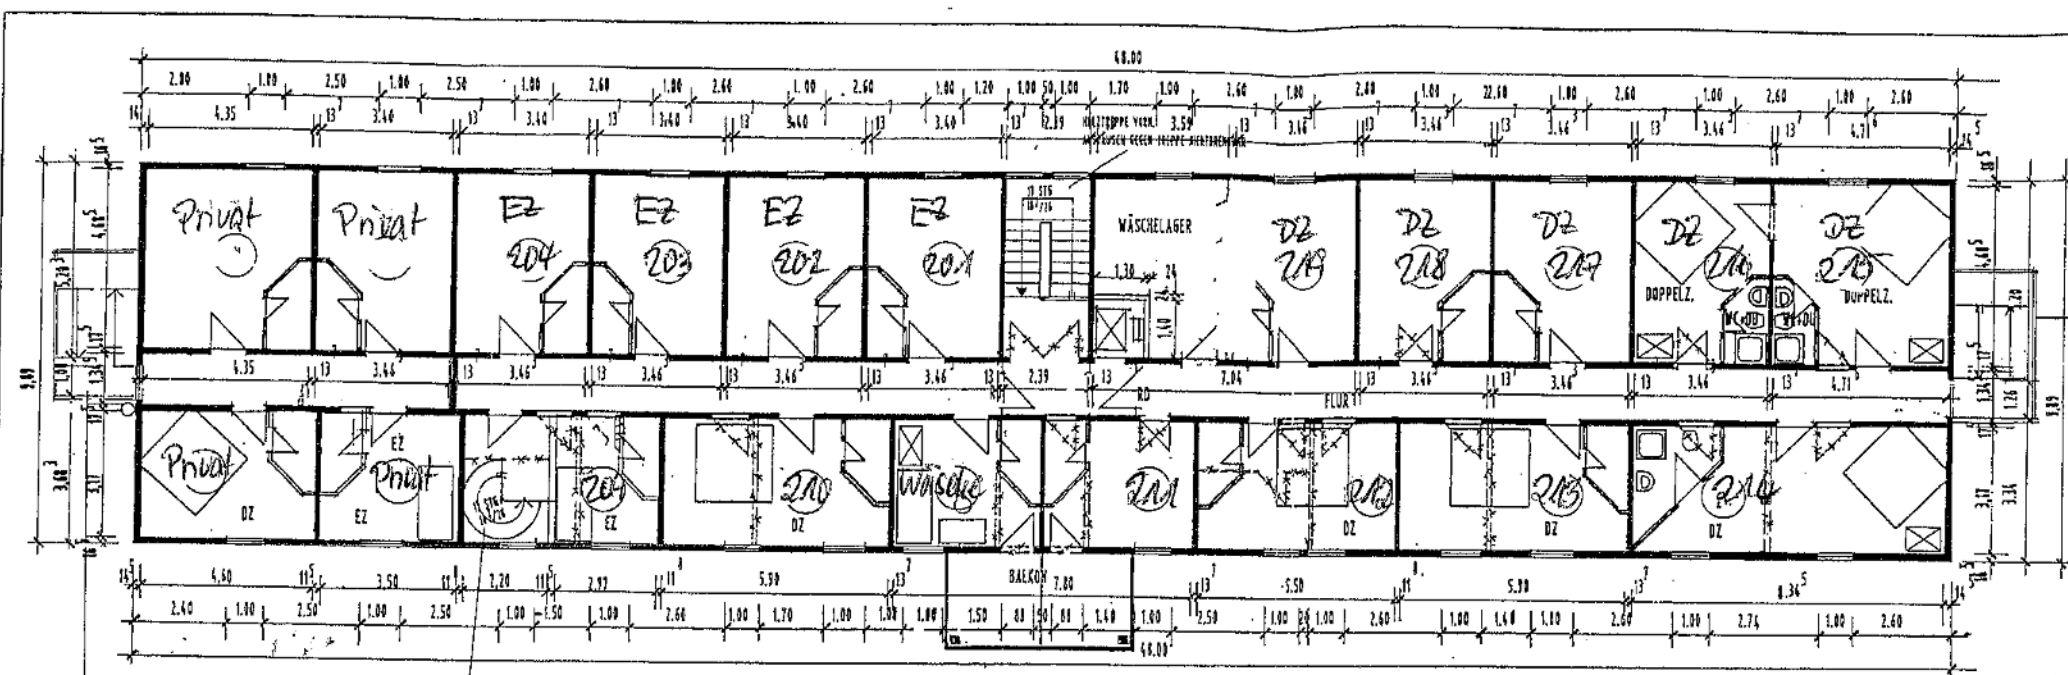

LEGENDE
 EZ: EINZELZIMMER
 DZ: DOPPELZIMMER

UMBAU EINES APARTEMENTHAUSES

ARCHITEKT
 GERD FISCHER, RHÖNSTRASSE 12, 6171 HOHENRODA-AUSBACH TEL. 06429/274 FAX 7459

1. OBERGESCHOSS

APRIL 99

FLUCHTTREPPE
OSTFLÜGEL 17 STG 16/26