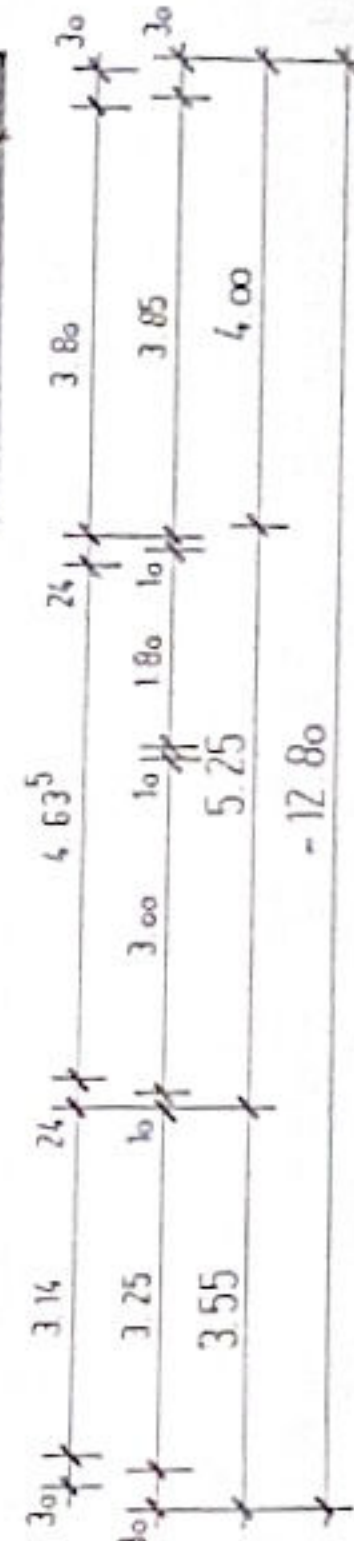

HAUS I

BAUVORHABEN:
2 MEHRFAMILIENHÄUSER
MIT TIEFGARAGE

OBERGESCHOSS 2. M 1:100

BAUORT:
[Redacted]

BAUHERR:
[Redacted]

ARCHITEKT:
DIPL. ING. SYLVIA BAILER
KLINGENBERGER STRASSE 105
74.080 HEILBRONN
S. Bailer
GEZ. DEN 18.04.95
TEL. 07131 / 30093
FAX 07131 / 31510