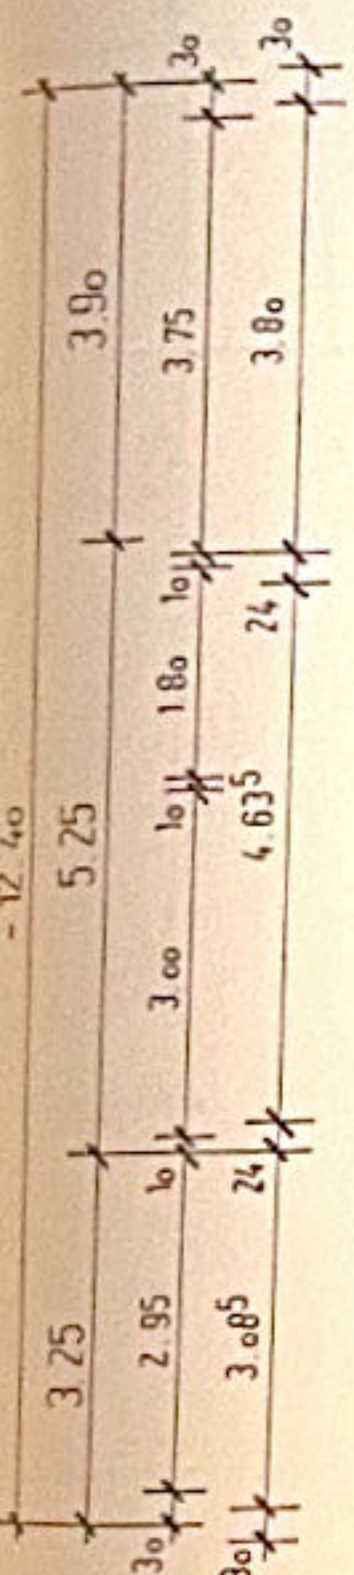

HAUS I

BAUVORHABEN:
2 MEHRFAMILIENHÄUSER
MIT TIEFGARAGE

OBERGESCHOSS 2. M 1:100

BAUORT:
[Redacted]

BAUHERR:
[Redacted]

ARCHITEKT:
DIPL. ING. SYLVIA BAILER
KLINGENBERGER STRASSE 105
74.080 HEILBRONN
S. Bailer
GEZ. DEN 18.04.95
TEL. 07131 / 30093
FAX 07131 / 31510